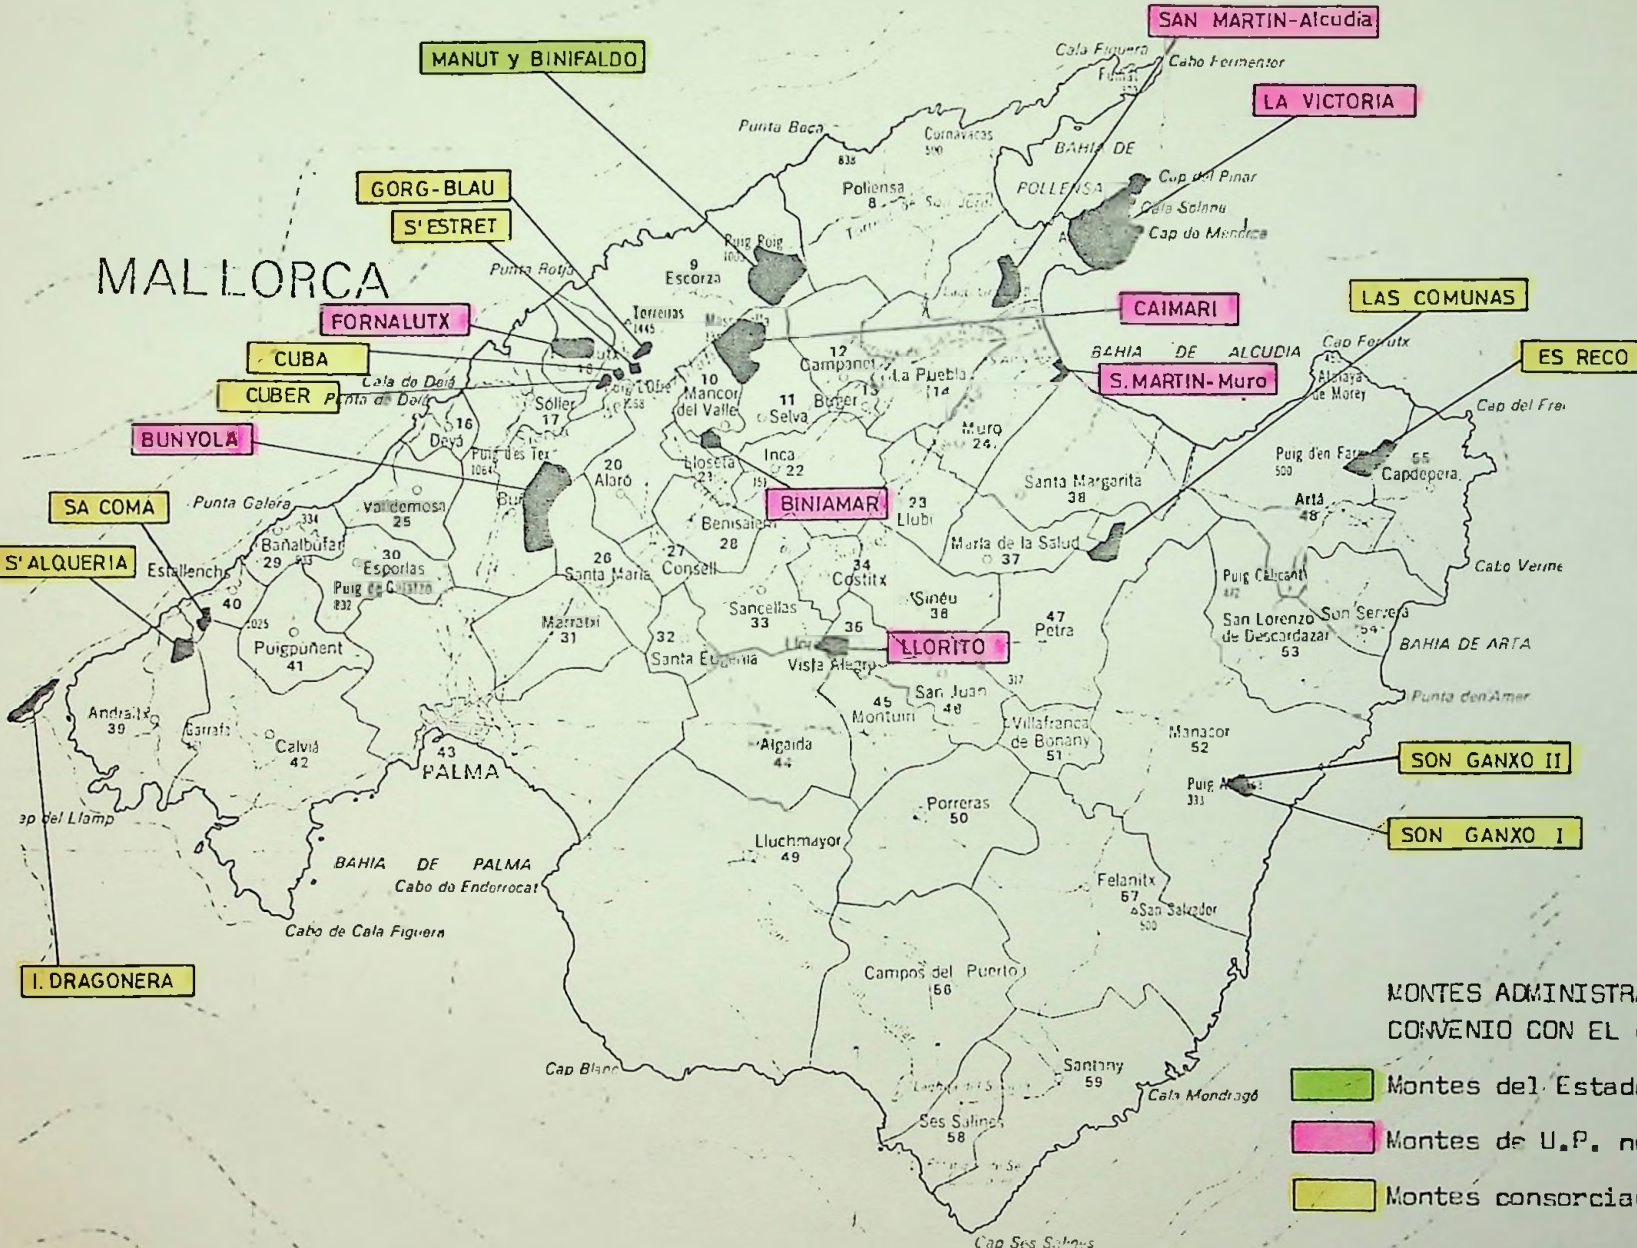

MALLORCA

MONTES ADMINISTRADOS POR EL ICONA ANTES DEL CONVENIO CON EL CONSELL EN 1.980

- Montes del Estado
- Montes de U.P. no consorciados
- Montes consorciados

CABRERA

Escala aprox. 1/512.644

IBIZA

FORMENTERA

MONTES ADMINISTRADOS POR EL ICONA EN 1.982

- Montes del Estado
- Montes del Consell
- Montes de U.P. no consorciados
- Montes consorciados
- Montes en trámite de adquisición

* Adquisición aprobada por el Consell

escala aprox. 1/900.000