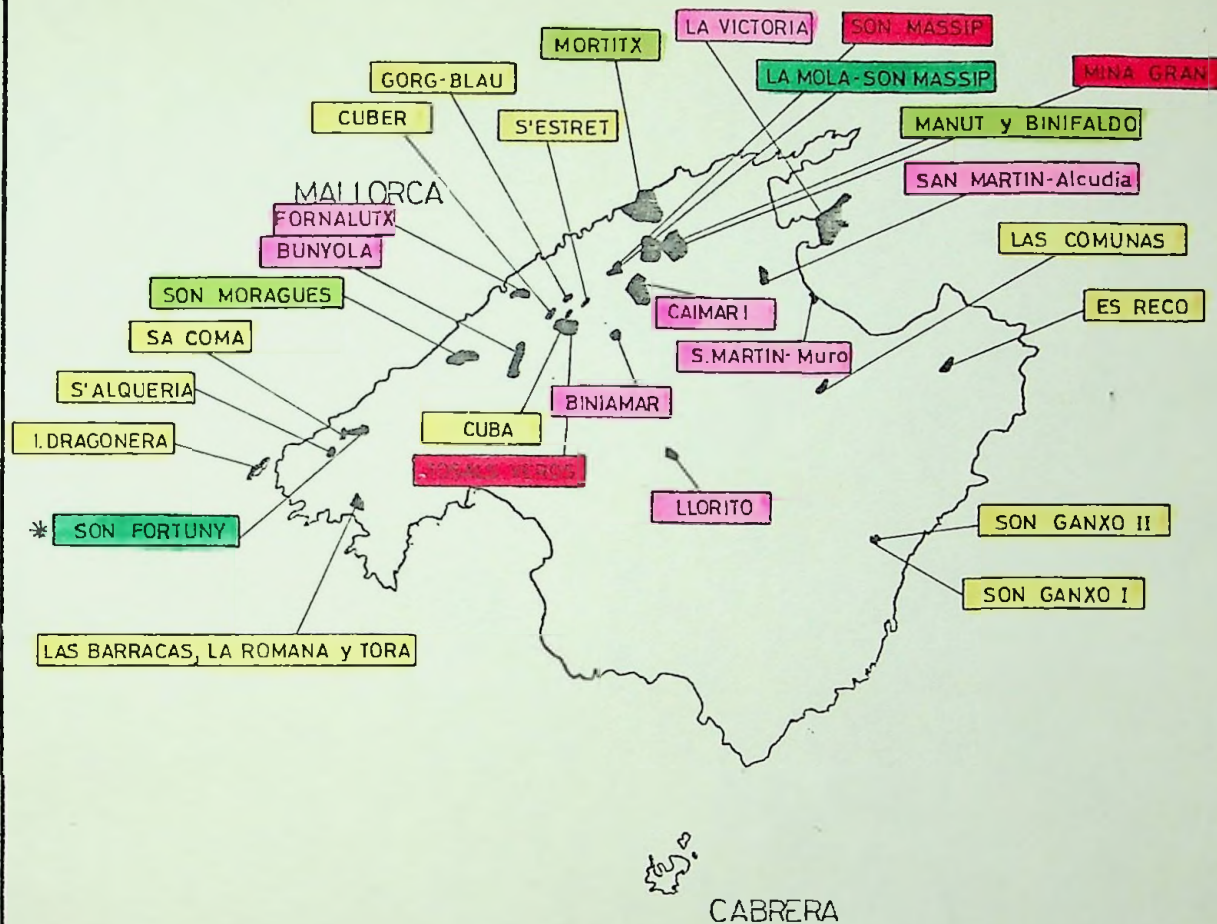

MALLORCA

MONTES ADMINISTRADOS POR EL ICONA ANTES DEL CONVENIO CON EL CONSELL EN 1.980

- Montes del Estado
- Montes de U.P. no consorciados
- Montes consorciados

CABRERA

Escala aprox. 1/512.644

IBIZA

FORMENTERA

MONTES ADMINISTRADOS POR EL ICONA EN 1.982

- Montes del Estado
- Montes del Consell
- Montes de U.P. no consorciados
- Montes consorciados
- Montes en trámite de adquisición

* Adquisición aprobada por el Consell

escala aprox. 1/900.000