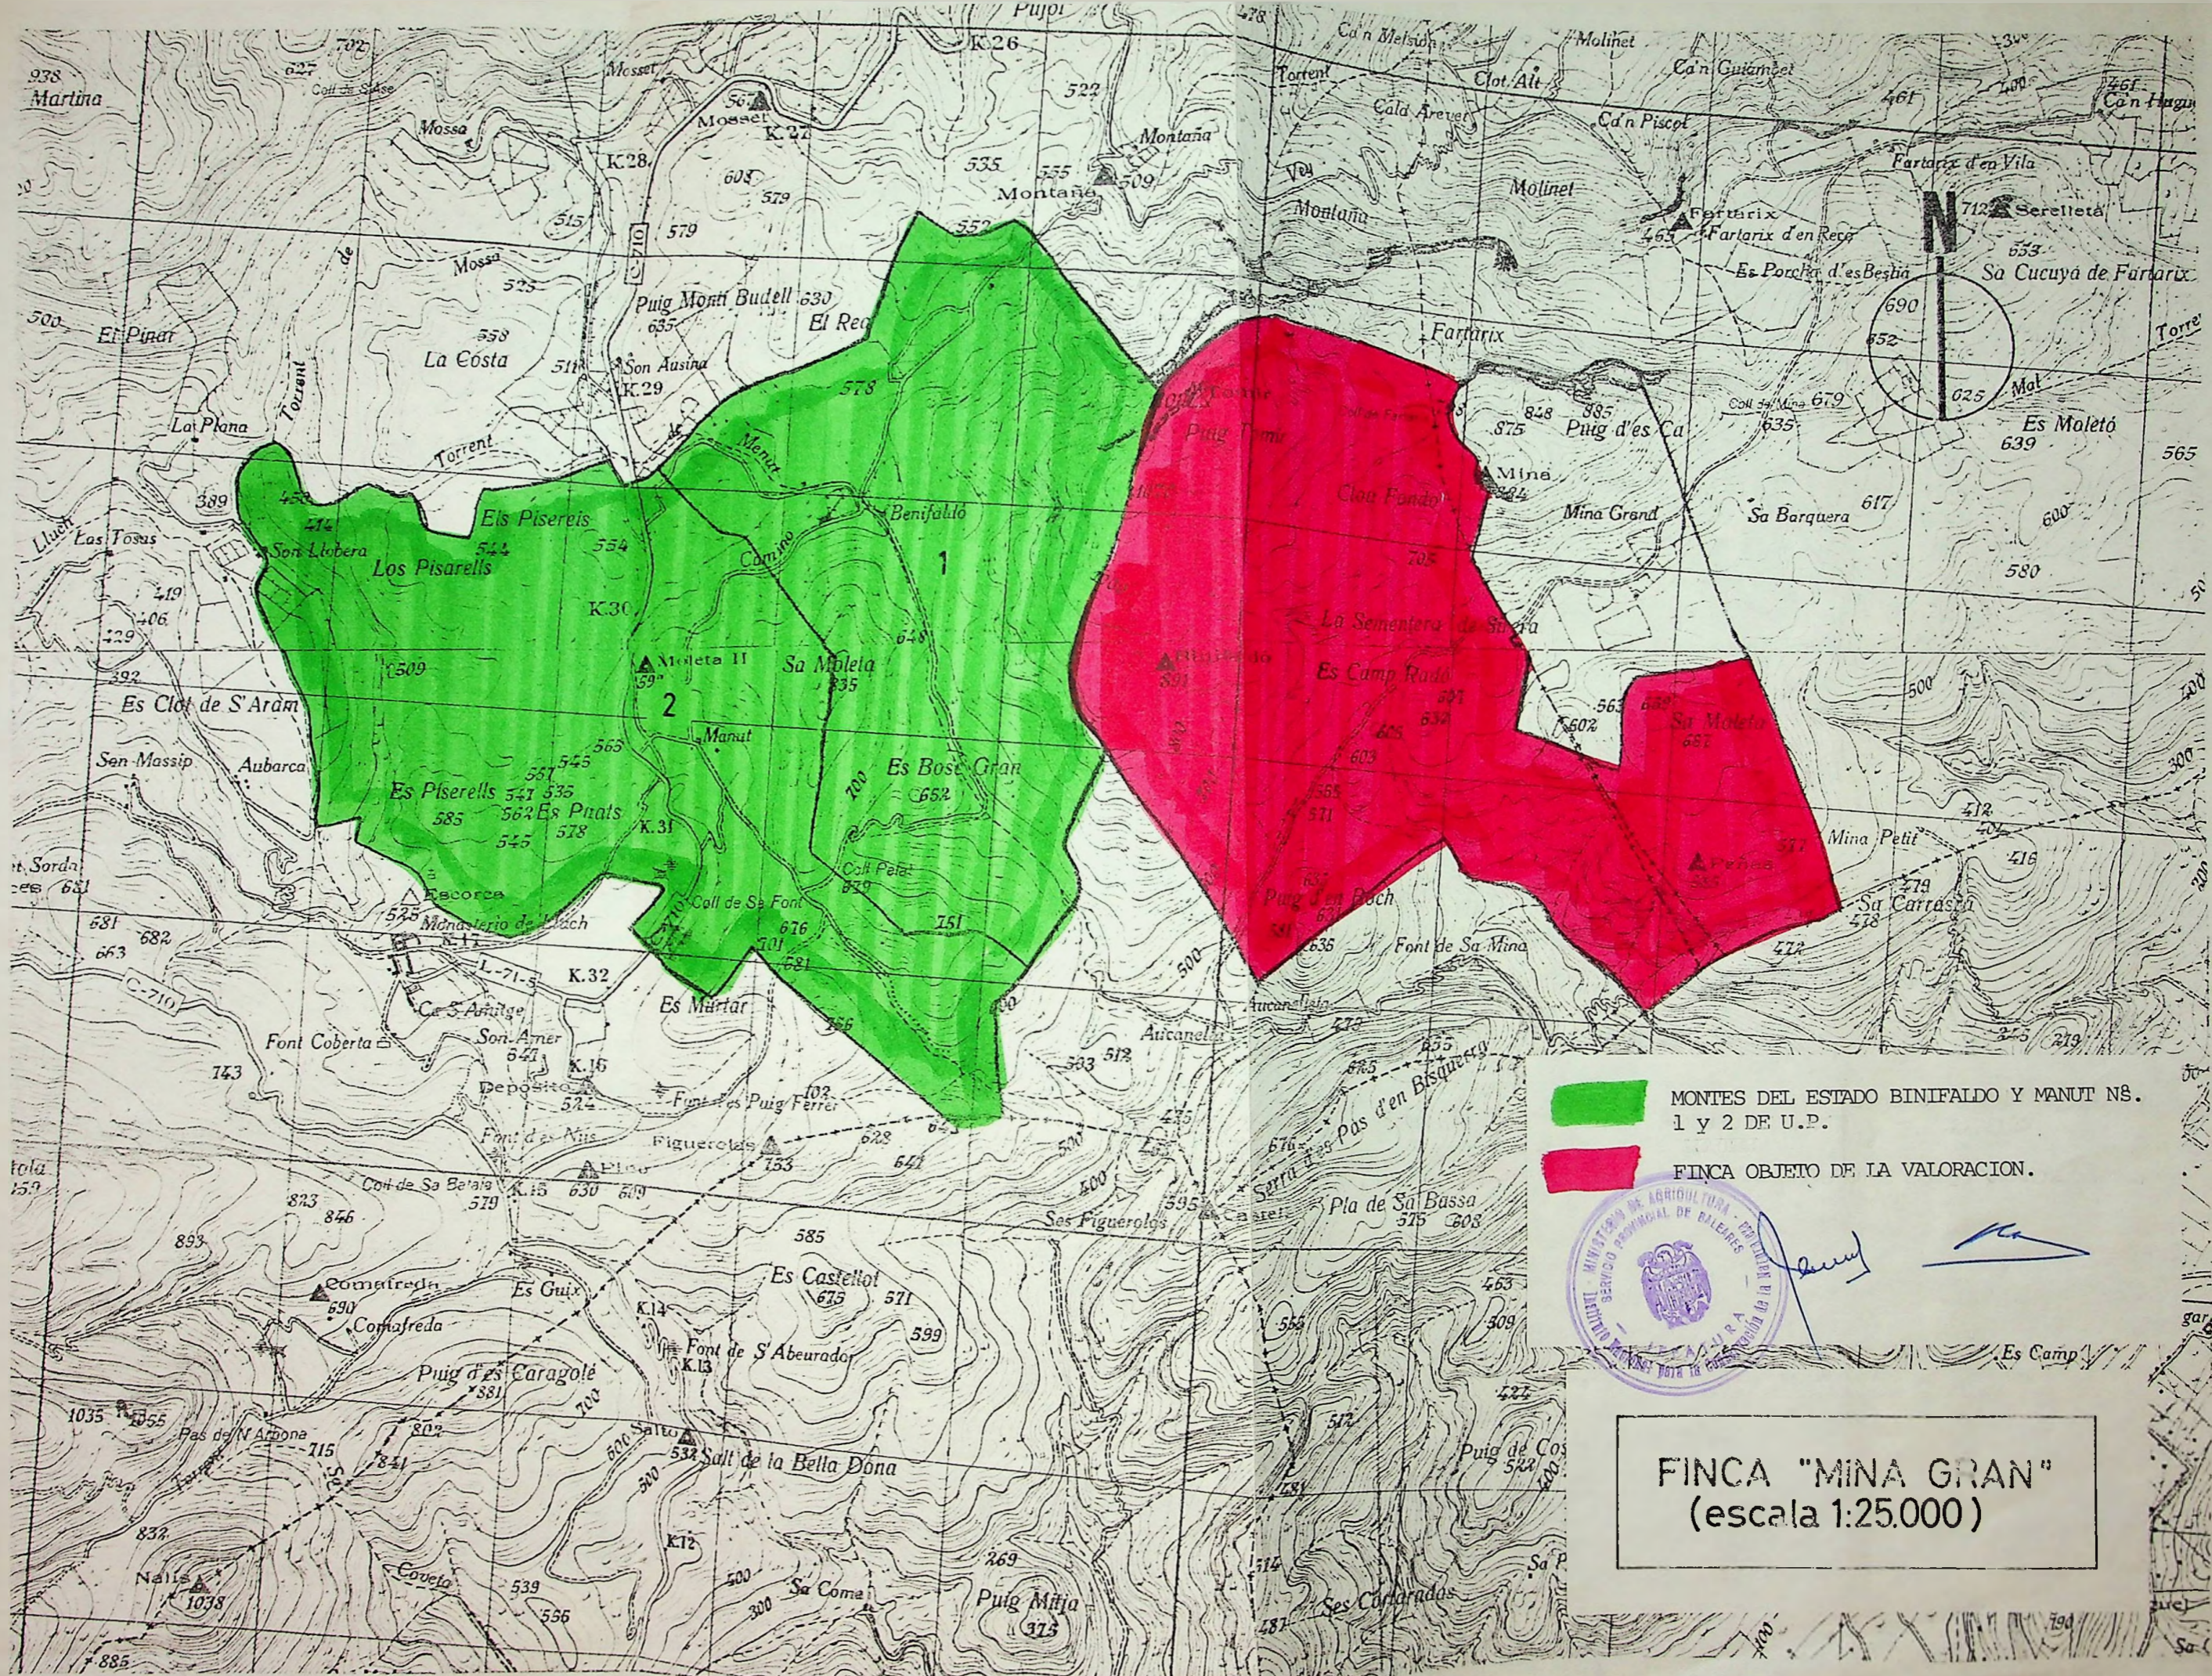

NOTAS DE CAMPO:  
DESLINDE  
MINA GRAN  
SANTA MAGDALENA  
CAMINO MINA GRAN

Nombre

Calle

Poblacion

Alto

**MONTE "MINA GRAN"**

Nº 15 DE U.P. (DEL ESTADO) y Nº DEL ELENCO P.M.- 1005  
 T.M.: ESCORCA, POLLENSA y CAMPANET  
 HOJAS 644-III y 671-IV

ICONA

Escala 1:25.000

299.3

297

292

288

290

 MONTES DEL ESTADO BINIFALDO Y MANUT N.º. 1 y 2 DE U.P.

 FINCA OBJETO DE LA VALORACION.

**FINCA "MINA GRAN"**  
(escala 1:25.000)